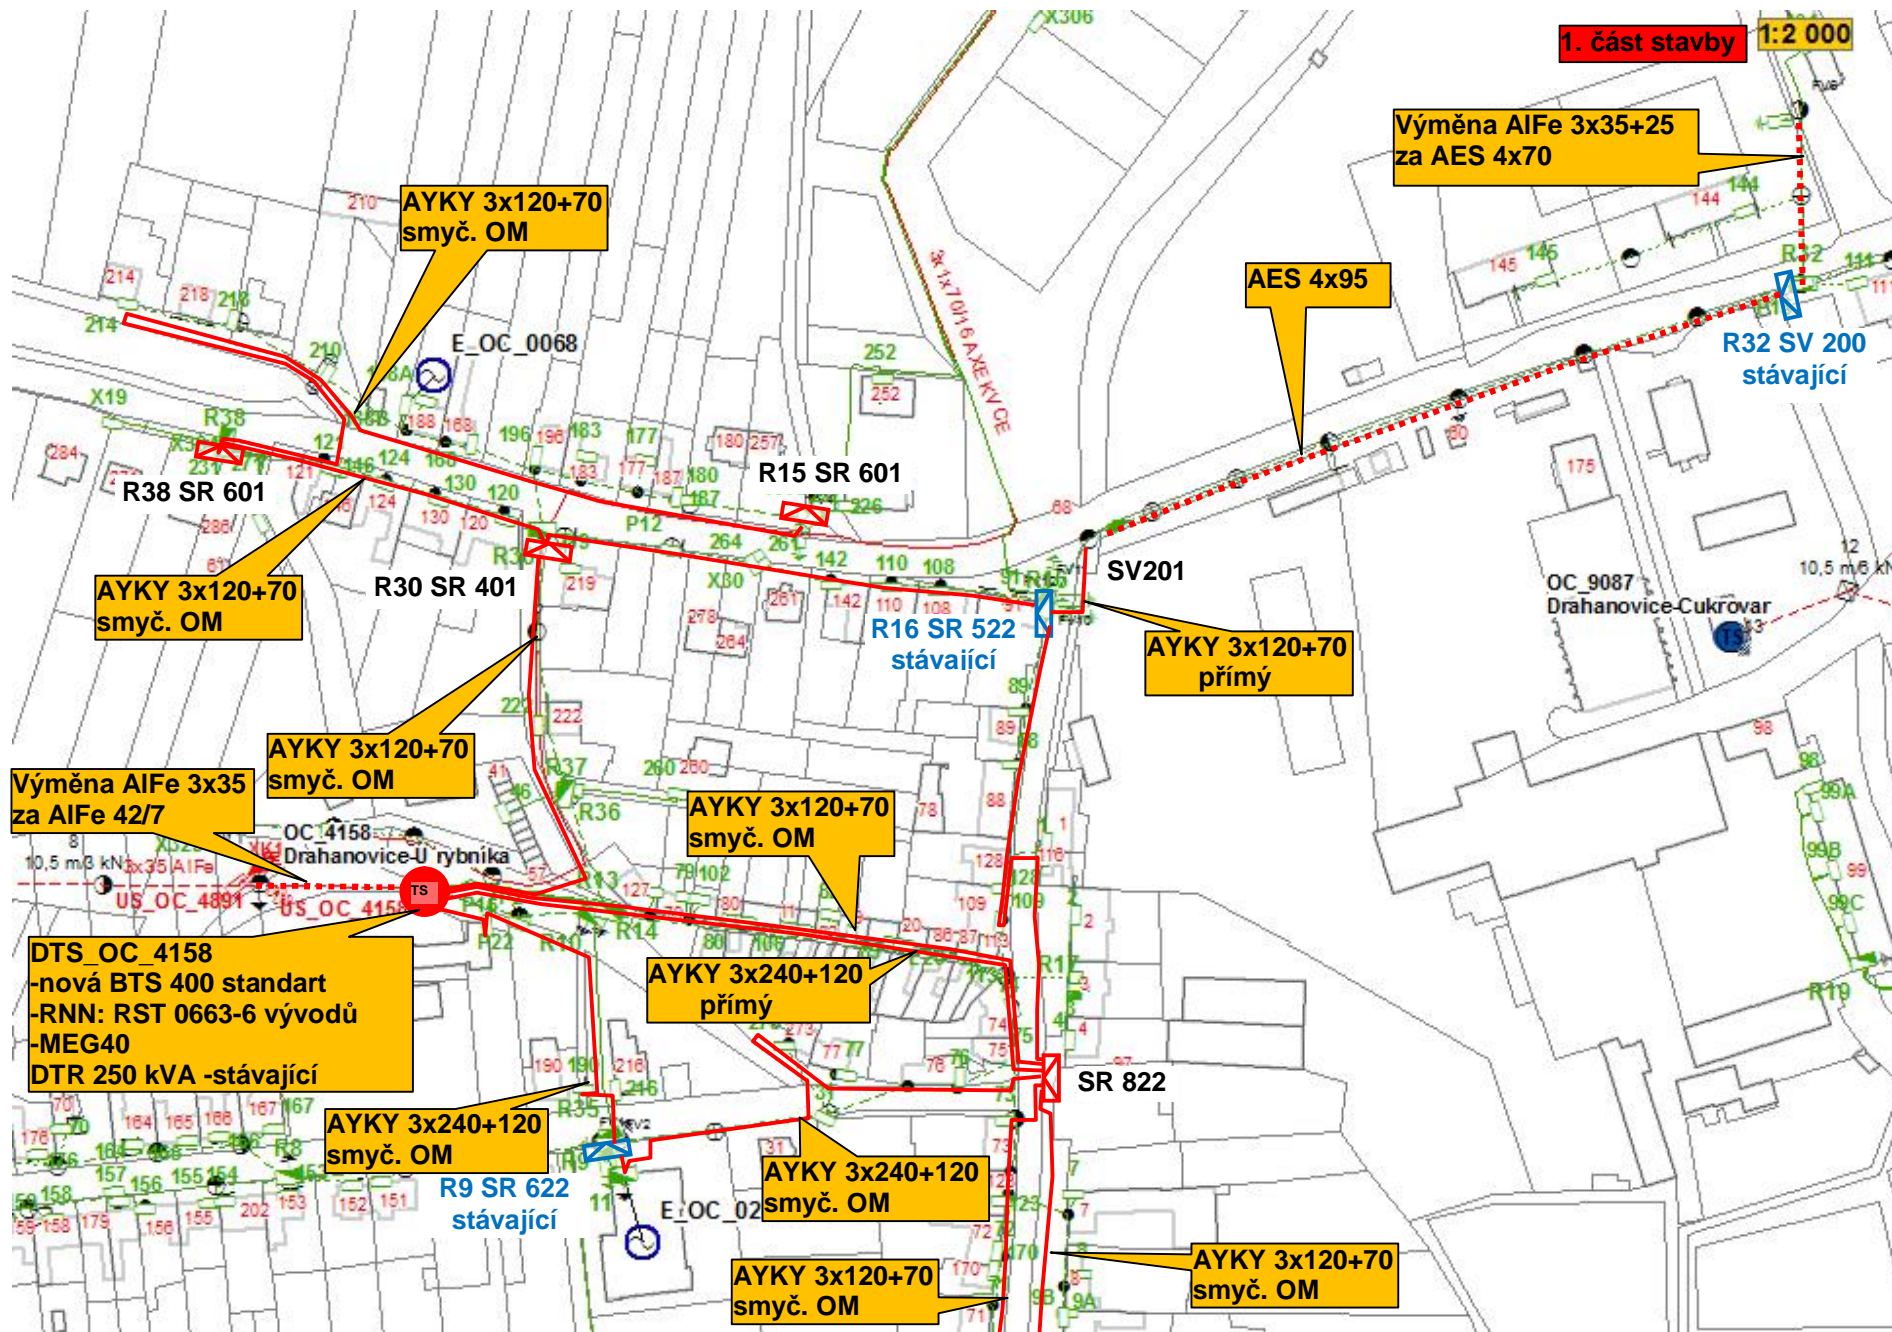

Montáže

IE-12-8005050
Drahanovice-DTS_OC_4158-DTS, NNv, NNk

2. část stavby 1:2 000