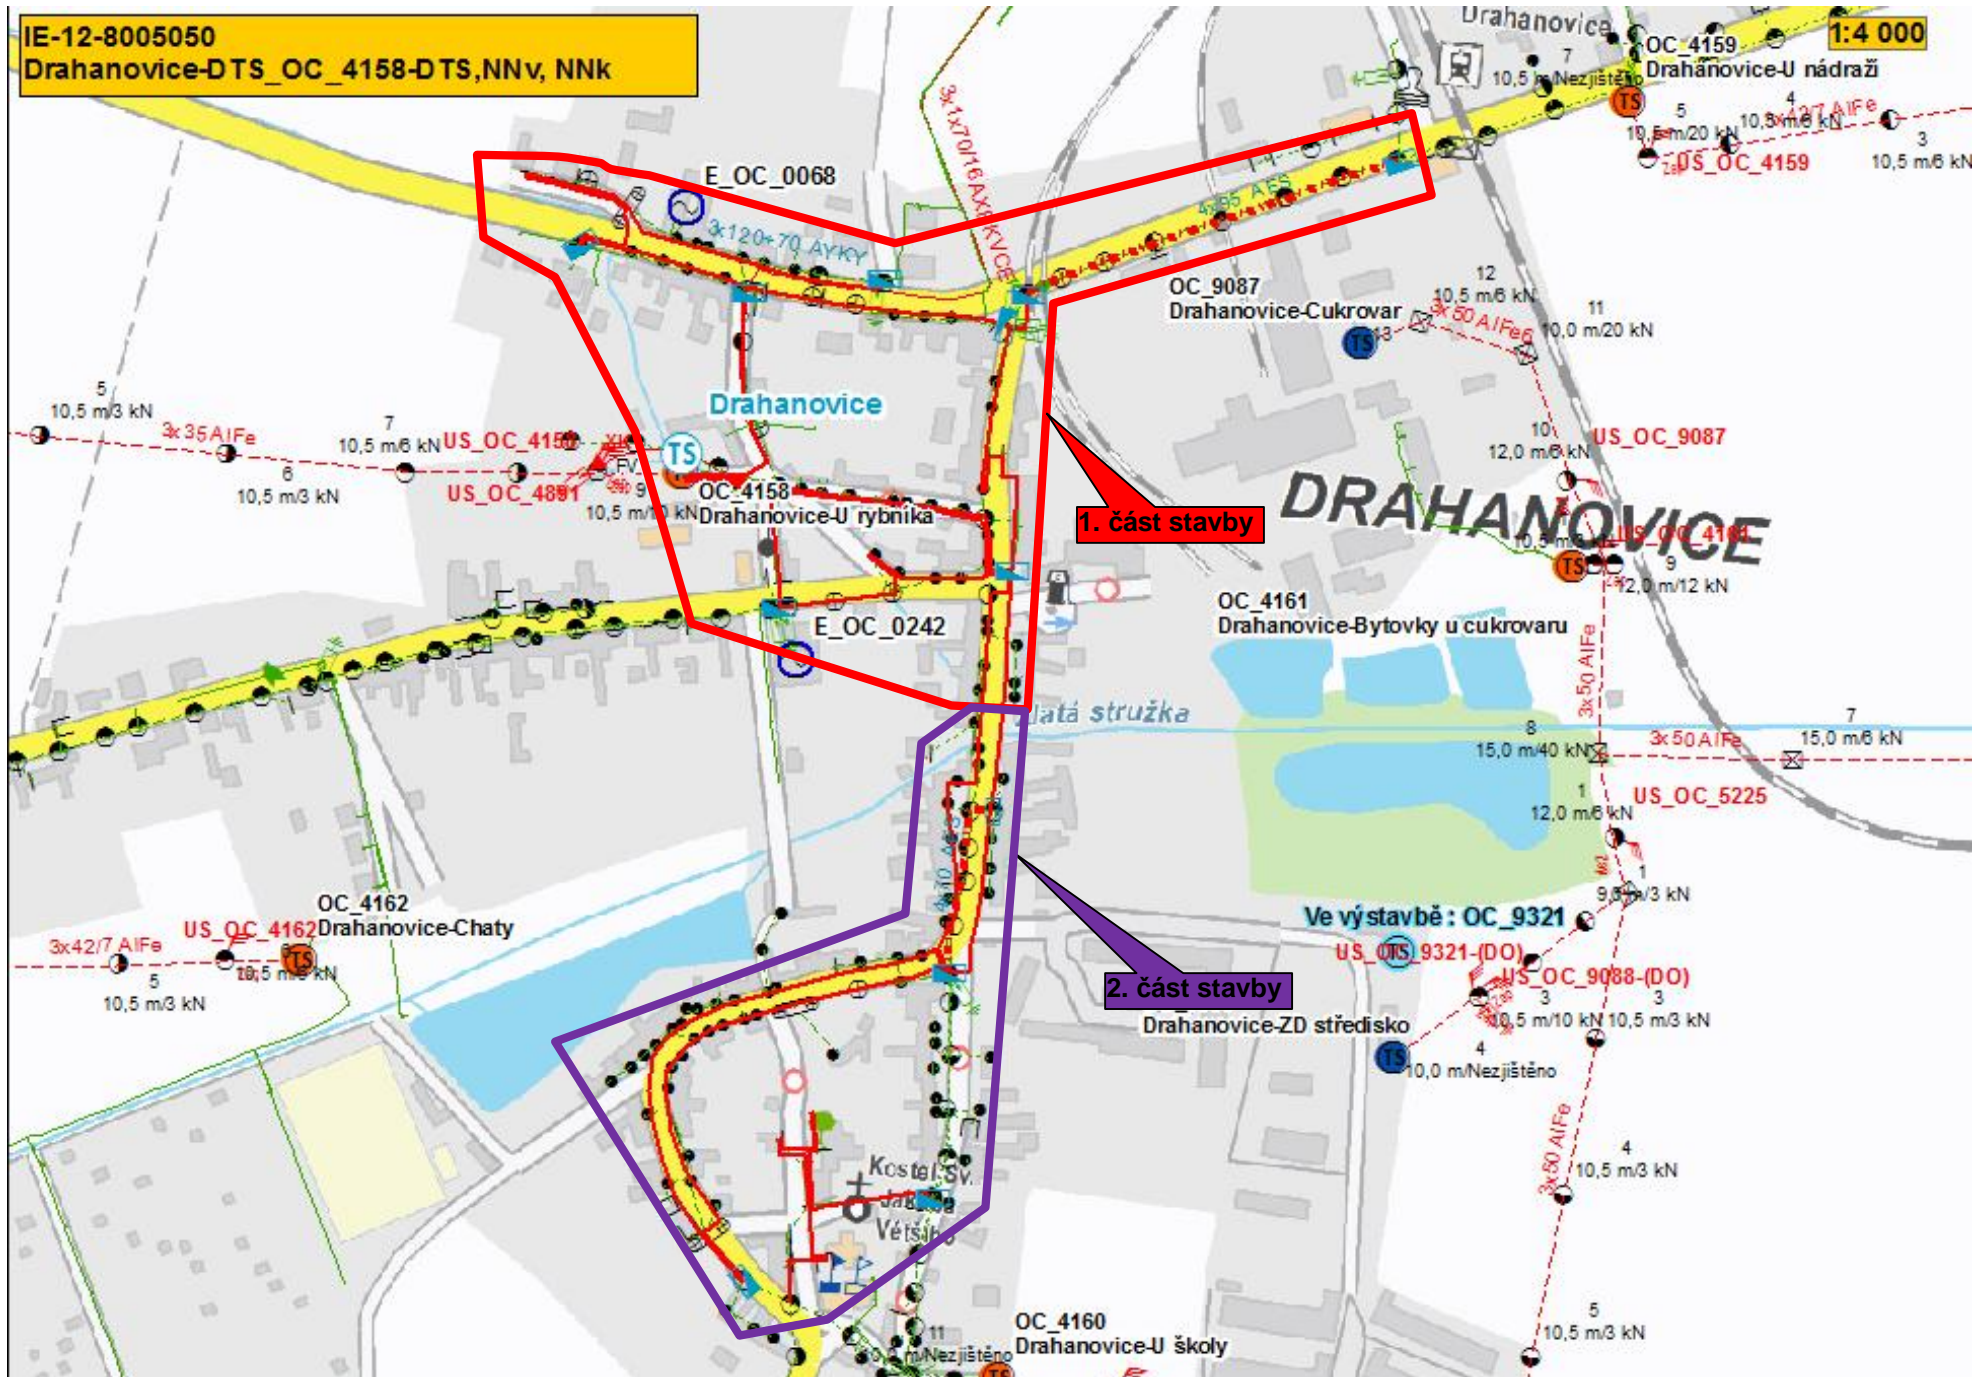

Montáže

IE-12-8005050
Drahanovice-DTS_OC_4158-DTS, NNv, NNk

2. část stavby 1:2 000