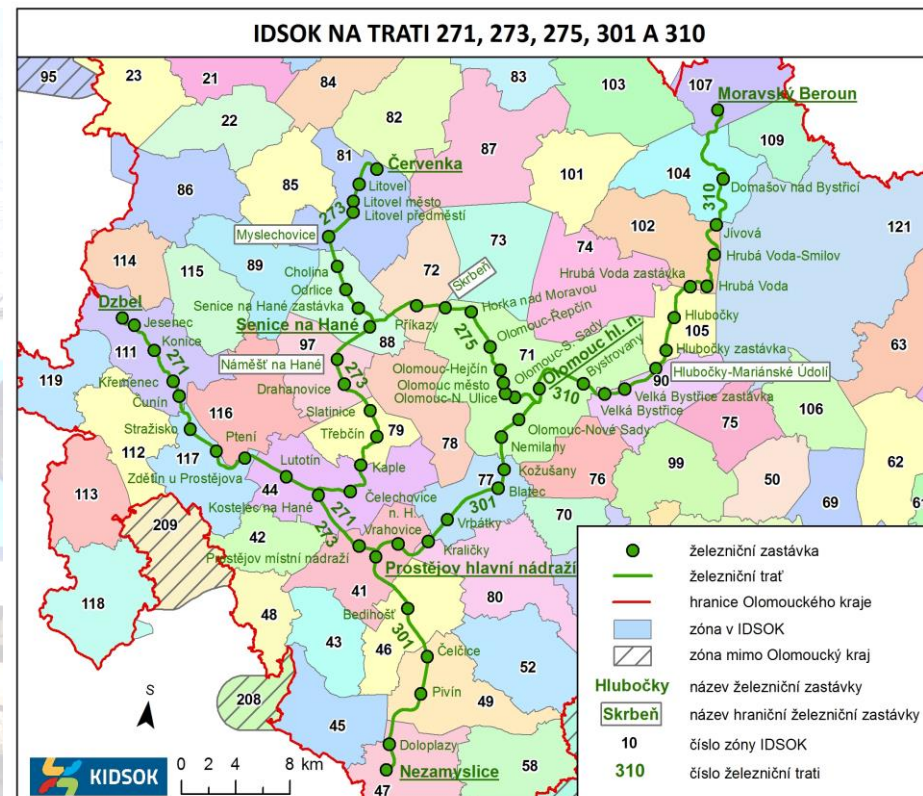

INTEGROVANÝ
DOPRAVNÍ SYSTÉM
OLOMOUCKÉHO KRAJE

Zažádejte si o jízdenku IDSOK

**Již od 1. července 2015
na tratích 275, 301 a 310**

**S jízdenkou IDSOK můžete cestovat
v osobních a spěšných vlacích na tratích:**

271 Prostějov – Kostelec na Hané – Dzbel

273 Červenka – Senice na Hané – Prostějov

275 Olomouc – Drahanovice

301 Olomouc – Prostějov – Nezamyslice

310 Olomouc – Moravský Beroun

Cestujte výhodně - Cestujte jednoduše - Cestujte s IDSOK 😊

Olomoucký kraj