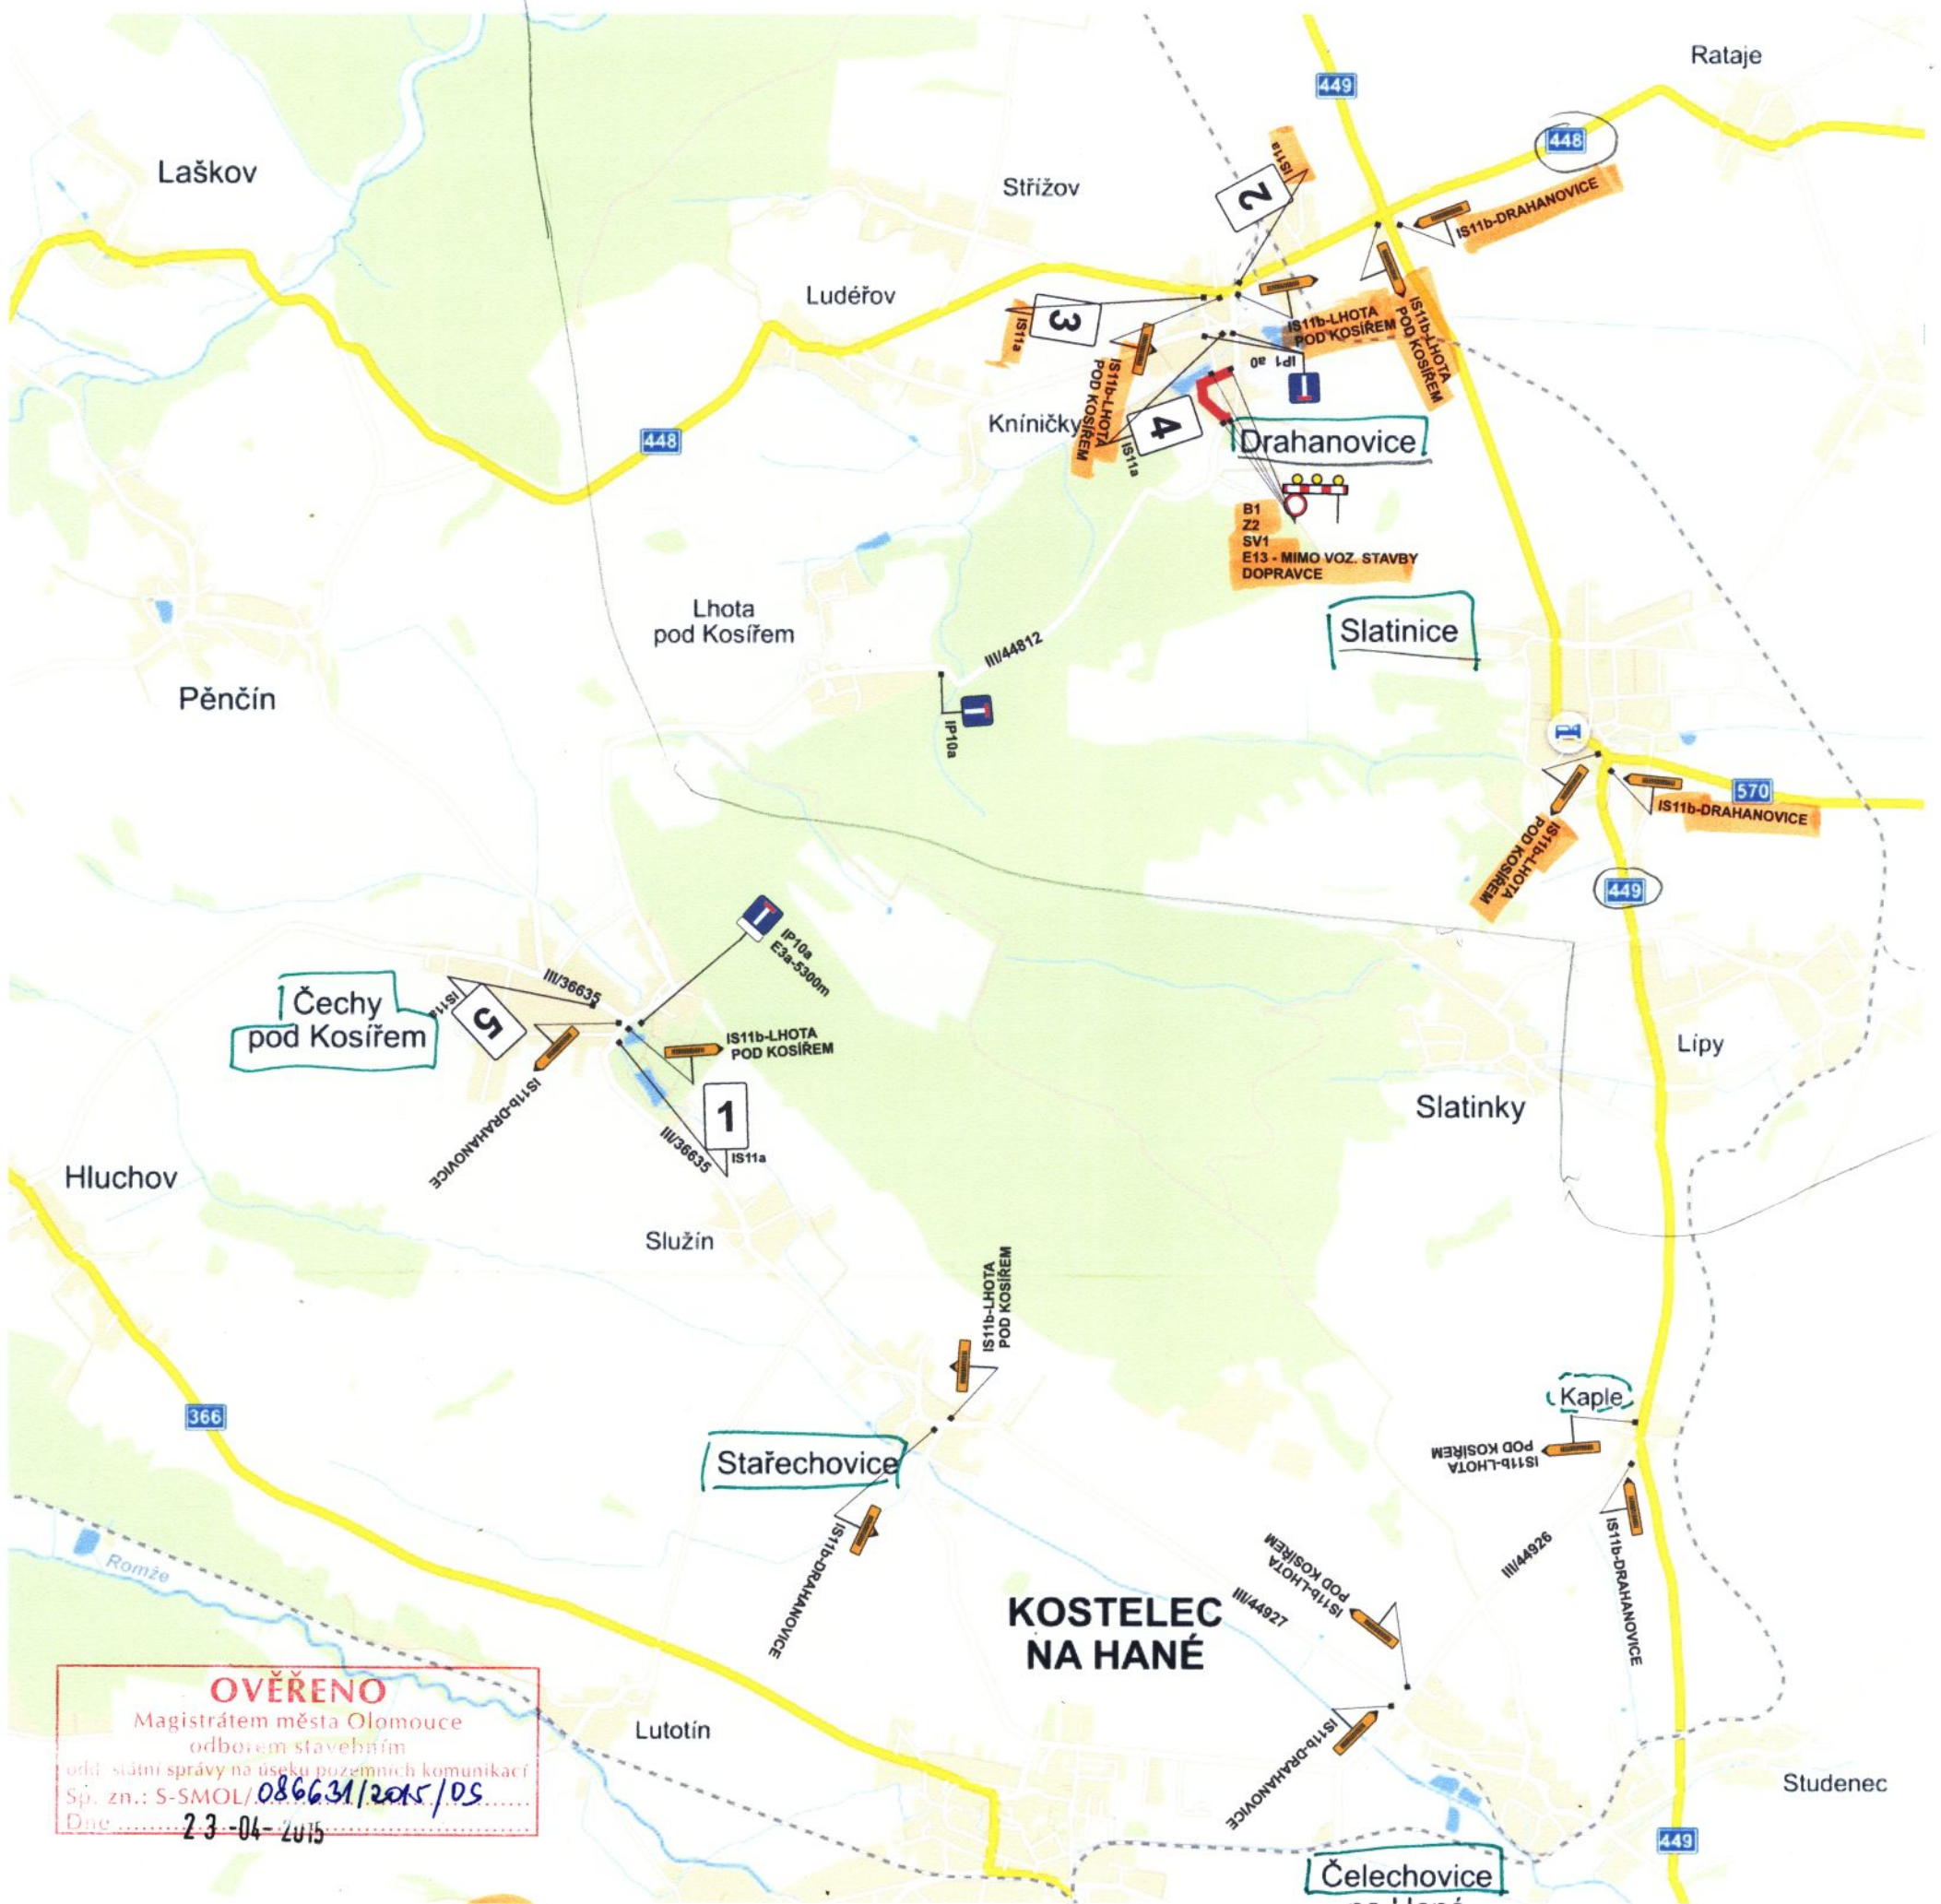

# Úplná uzavírka sil. II/44812 v obci Drahanovice

<p><b>1.</b></p> <p>SILNICE II/44812 V OBCI DRAHANOVICE</p> <p>UZAVŘENA</p>	<p><b>2.</b></p> <p>SILNICE II/44812 V OBCI DRAHANOVICE</p> <p>UZAVŘENA</p>	<p><b>3.</b></p> <p>SILNICE II/44812 V OBCI DRAHANOVICE</p> <p>UZAVŘENA</p>	<p><b>4.</b></p> <p>SILNICE II/44812 V OBCI DRAHANOVICE</p> <p>UZAVŘENA</p>	<p><b>5.</b></p> <p>SILNICE II/44812 V OBCI DRAHANOVICE</p> <p>UZAVŘENA</p>
---	---	---	---	---

Datum - 8. 04. 2015

**DOPORUČUJI**

č. j. KRPM - 46529-1

18j- 2015-14050x

Podpis: *[Signature]*

POLICIE ČESKÉ REPUBLIKY  
KRAJSKÉ ÚŘADY POLICIE  
OLOMOUCKÉHO ÚJE  
DOPRAVNÍ INSPEKTORÁT  
771 36 OLOMOUČ

<p>Vypracoval: Veiser Lukáš</p> <p>Datum: 7.4.2015</p> <p>Dopravní řešení: Úplná uzavírka sil. III/44812 v obci Drahanovice.</p>	<p>Adresa provozovny: Pavelkova 2 Olomouc 772 00</p>
--	--