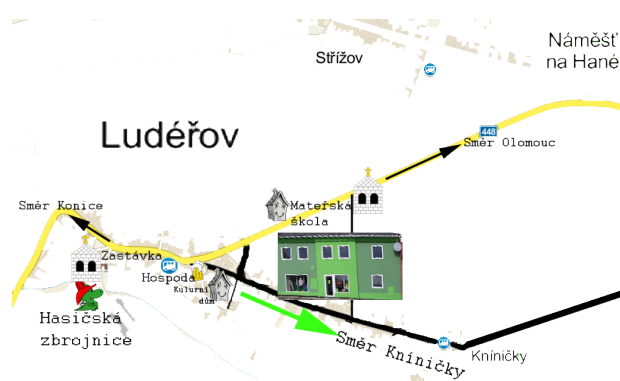

**WEAR
KATTY**

www.wear-katty.cz

*** VŠE ZA 29Kč ***

(od 21.2.2015 – 28.2.2015)

PRODEJNA V LUDĚŘOVĚ

S KVALITNÍM SECOND HAND OBLEČENÍM

PROVOZNÍ DOBA:

Po-Pá 10:00-12:00 13:00-17:00

So 10:00-12:00

Kontaktní osoba: **Kateřina Koudeláková**

Mobil: **602 608 709**