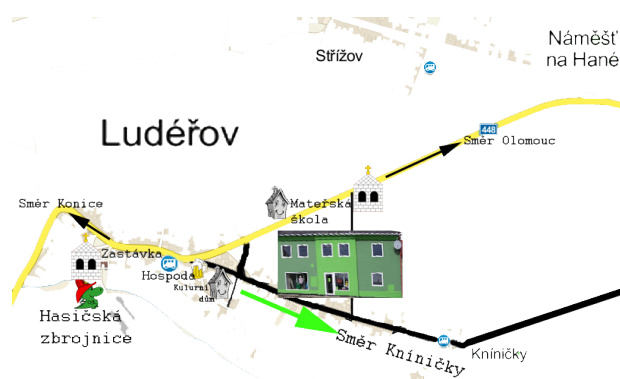

WEAR KATTY

www.wear-katty.cz

***** VŠE ZA 29Kč *****

(prodlouženo do 7.3.2015)

PRODEJNA V LUDĚŘOVĚ

S KVALITNÍM SECOND HAND OBLEČENÍM

PROVOZNÍ DOBA:

Po-Pá 10:00-12:00 13:00-17:00