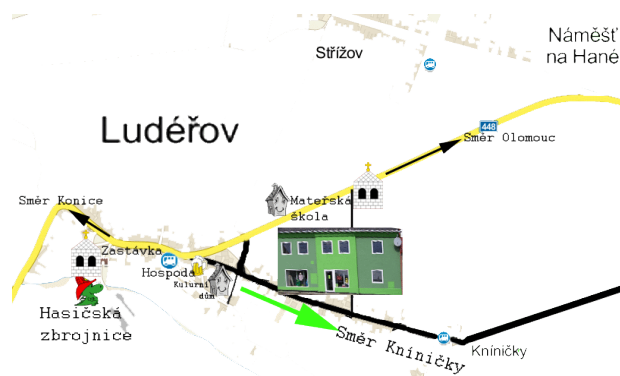

WEAR KATTY

www.wear-katty.cz

***** VŠE ZA 29Kč *****

(od 21.2.2015 – 28.2.2015)

PRODEJNA V LUDĚŘOVĚ

S KVALITNÍM SECOND HAND OBLEČENÍM

PROVOZNÍ DOBA:

Po-Pá 10:00-12:00 13:00-17:00